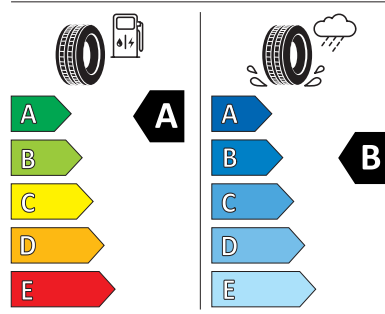

Produktový list

<https://relasdata.blob.core.windows.net/relas/tyres/sheet/MIIAQG4tG4+Q7giCpTWS3A==>

Continental 215/55 R17

Continental 0314815

215/55 R 17 94 V C1

2020/740

Pro zobrazení detailních informací o této pneumatice můžete naskenovat tento QR-kód Vaším smartphonem.