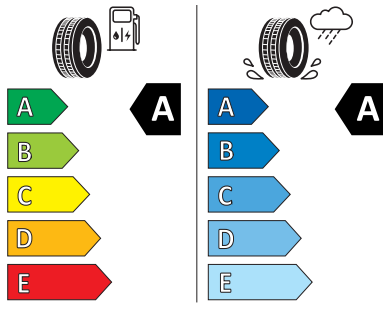

Produktový list

<https://relasdata.blob.core.windows.net/relas/tyres/sheet/DKIEATLikQc5bCczyqQPDw==>

**Goodyear 215/55 R17**

GOODYEAR

547003

215/55R17 94 V

C1

2020/740