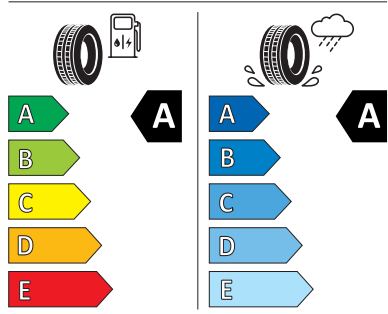

Energetická třída

Scutus 17" stříbrná

Bridgestone 215/55 R17

BRIDGESTONE 13952

215/55 R17 94 V C1

2020/740

Pro zobrazení detailních informací o této pneumatice můžete naskenovat tento QR-kód Vaším smartphonem.

Produktový list

<https://relasdata.blob.core.windows.net/relas/tyres/sheet/fm10ZjpayHMv17/I/Lx4Fg==>