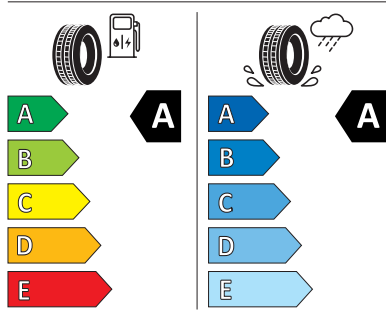

Continental 215/55 R17

Continental 0358217

215/55 R 17 94 V C1

2020/740

Pro zobrazení detailních informací o této pneumatice můžete naskenovat tento QR-kód Vaším smartphonem.

Produktový list

<https://relasdata.blob.core.windows.net/relas/tyres/sheet/MIIAQG4tG4+Q7giCpTWS3A==>