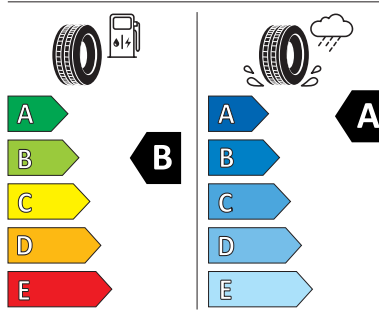

Goodyear 235/40 R19

GOODYEAR 584483

235/40R19 96 W XL C1

2020/740

Pro zobrazení detailních informací o této pneumatice můžete naskenovat tento QR-kód Vaším smartphonem.

Produktový list

<https://relasdata.blob.core.windows.net/relas/tyres/sheet/oSNcFarK3RS3Sy80ljsyDw==>