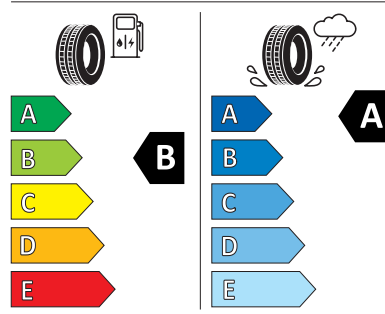

Produktový list

<https://relasdata.blob.core.windows.net/relas/tyres/sheet/oSNcFarK3RS3Sy80ljsyDw==>

Goodyear 235/40 R19

GOODYEAR 584483

235/40R19 96 W XL C1

2020/740

Pro zobrazení detailních informací o této pneumatice můžete naskenovat tento QR-kód Vaším smartphonem.