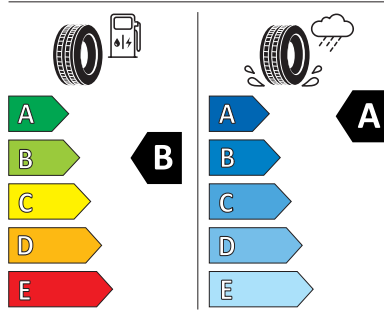

Energetická třída

Veritate 19" stříbrná

Pirelli 235/40 R19

PIRELLI 41129

235/40R19 96 W XL C1

2020/740

Pro zobrazení detailních informací o této pneumatice můžete naskenovat tento QR-kód Vaším smartphonem.

Produktový list

<https://relasdata.blob.core.windows.net/relas/tyres/sheet/K/t9lQQ9Zg7Q2Oj4ahFBxQ==>